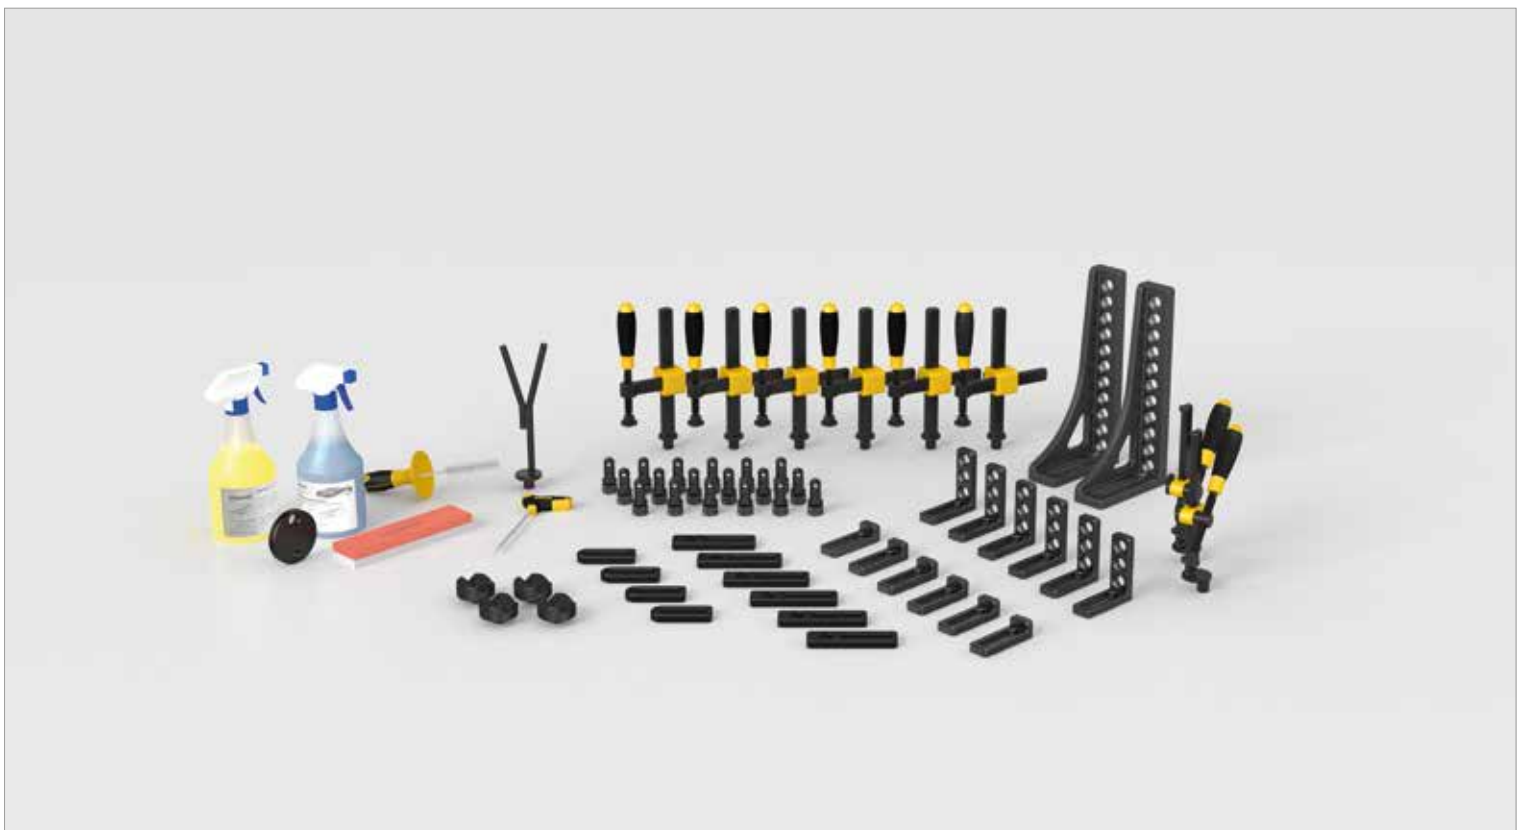

2-163200

7.967,-

Zacisk oksydowany/-a	Zacisk oksydowany/-a	Pryzma oksydowany/-a	Trzpień mocujący oksydowany/-a	Stoper azotowany	Stoper azotowany	Kątownik azotowany
160610	160630	160645.1	160510	160410.N	160420.N	160110.N
6 x	2 x	4 x	18 x	4 x	6 x	6 x

Kątownik azotowany	Kątownik oksydowany/-a
160108.N	160162
6 x	2 x

w tym Zestaw akcesoriów (163999): 1x 160402, 1x 160852, 1x 160820, 1x 000942, 1x 000911, 1x 000921, 1x 160920