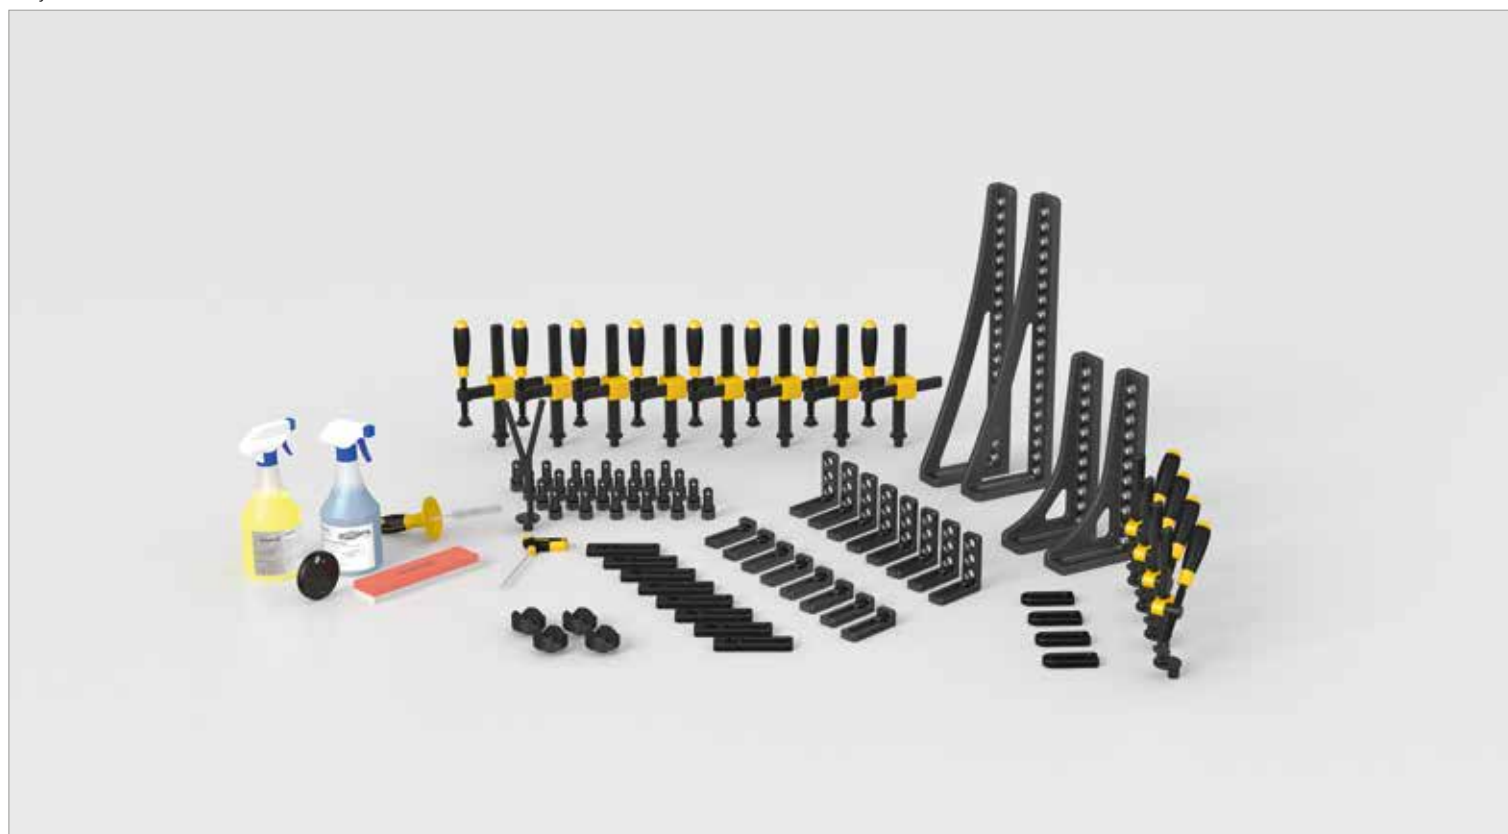

Zestaw 3

2-163300

11.460,-

Zacisk oksydowany/-a	Zacisk oksydowany/-a	Pryzma oksydowany/-a	Trzpień mocujący oksydowany/-a	Stoper azotowany	Stoper azotowany	Kątownik azotowany
160610	160630	160645.1	160510	160410.N	160420.N	160110.N
8 x	4 x	4 x	24 x	4 x	8 x	8 x

Kątownik azotowany	Kątownik oksydowany/-a	Kątownik oksydowany/-a
160108.N	160162	160164
8 x	2 x	2 x

w tym Zestaw akcesoriów (163999): 1x 160402, 1x 160852, 1x 160820, 1x 000942, 1x 000911, 1x 000921, 1x 160920